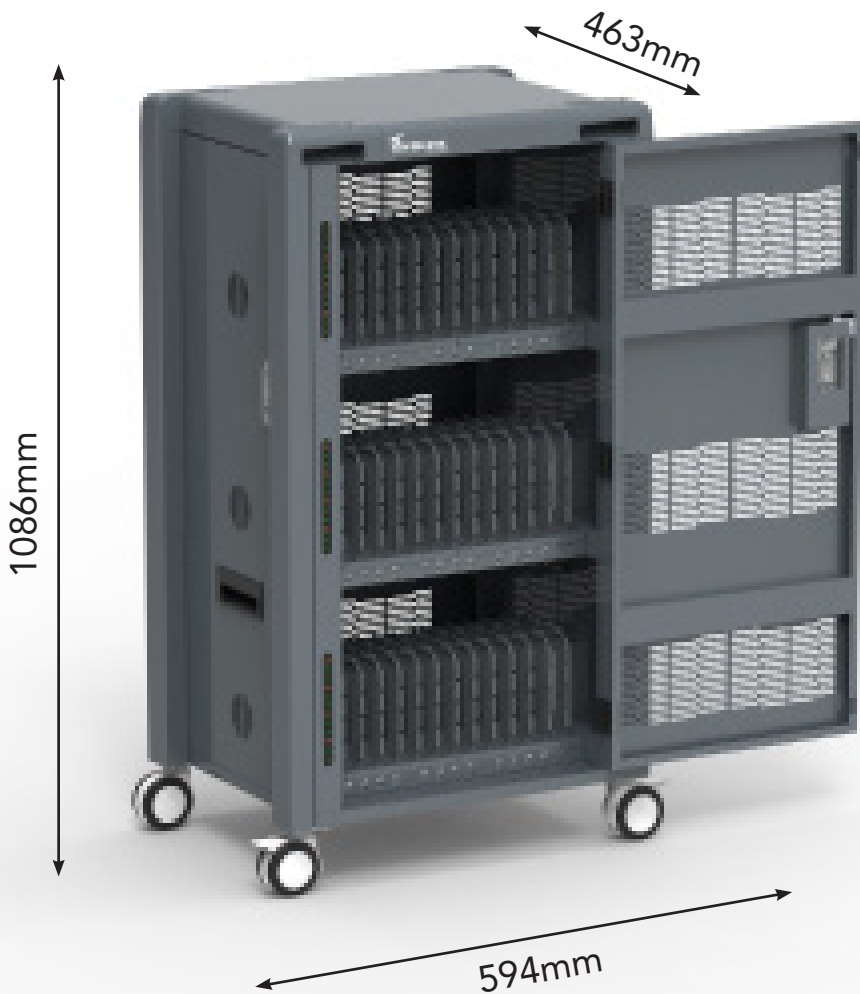

TransformerCart T36 PD Laptop Ladewagen

Artikelnummer: 49TC36PDCE1

Version: Nur Laden! via **USB-C** Ports (max. 60W)

Nur als USB-C erhältlich

Abmessungen + Gewicht	Länge 594 x Breite 463 x Höhe 1086mm; Gewicht: 62 Kg
Max. Maße Tablet Staufach	Länge 396 x Breite 23,3 x Höhe 268mm
Sicherheit	Integriertes Schließsystem (Schlüssel im Lieferumfang enthalten)
Kühlung	Aktives Belüftungssystem mit 3x Lüfter (max. 31dBA, Luftleistung: 39m ³ /h (4 Lüfter))
Ladeleistung	Unterstützt alle USB-PD Power Delivery Spannungen von 5V bis 20V. 36x USB-C Power Delivery Anschlüsse und bis zu 60W pro Anschluss
Stromzufuhr	E/A-Schalter
Transport	4 Leichtlaufrollen (2 davon mit Radfeststeller) - Trage- und Schiebegriffe
Kompabilität	Geeignet für max 15,6" Laptops
Anschlüsse innen + außen	Außen: 1x Stromanschluss, Innen: 36x USB-C-PD Ports mit je 60W
Material	Blech + Aluminiumlegierung + FR-ABS + SPCC
Lieferumfang:	1x 2m Geräteanschlusskabel - EU Version 1x Bedienungsanleitung 2x Schlüssel für integriertes Schloss
Angewandte Normen	DIN EN 55022 / DIN EN 61140 / DIN EN 55024 / DIN EN50581 / DIN EN62368-1
Zertifikate	CE / RoHS / REACH
Zolltarifnummer	42021250
Garantie	1 Jahr Herstellergarantie
Herstellungsland	China