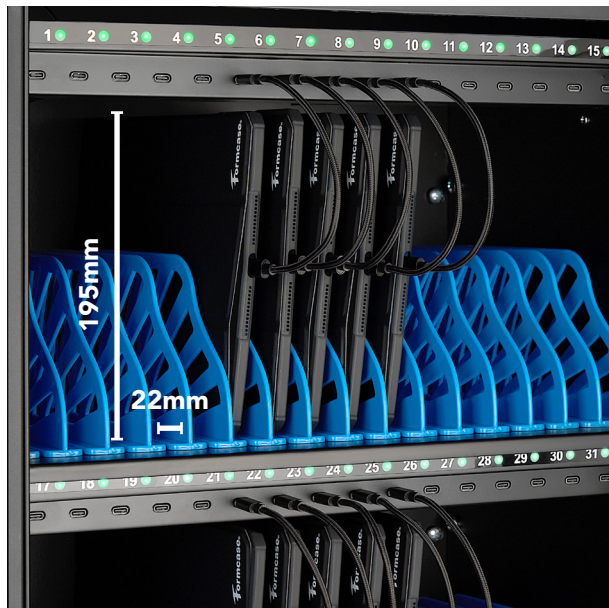

1000mm

680mm

Technische Spezifikationen

Transformer Cart T48C Pro - USB-A

Nur Laden! Für bis zu 48 Geräte - Max. 11"

Max. Abmessungen Tablet-Staufach:

275 x 195 x 22mm

Artikelnummer: 49TC48CUSBAE1

Abmessungen (L/B/H)	Länge 680 x Breite 480 x Höhe 1000mm
Gewicht	46 Kg
Max. Maße Tablet Staufach	Tiefe 275 x Breite 22 x Höhe 195mm
Abmessungen Extra Staufach	-
Sicherheit	Komplett abschließbar durch integriertes Schloss (Schlüssel im Lieferumfang enthalten)
Kühlung	Aktives Belüftungssystem max. 31dBA, Luftleistung: 39m ³ /h
Ladestatusanzeige	Ja, Laden-> rot, geladen-> grün
Ladeleistung / Strom	48-Port USB-A intelligente Ladeelektronik mit autom. Ladeabschaltung & Ladeverteilung (Kein Timer notwendig) -> Dient ebenfalls als Überhitzungs- und Überladungsschutz Bis zu 5V, 2,4A (12W) pro USB Port - 100 - 240 V - 50/60 Hz - Gesamtleistung: 580W Integrierter E/A-Schalter
Synchronisation	Nein
Datentransfer	Nein
Transport	4 integrierte Leichtlaufrollen, davon 2 mit Feststellbremse Integrierter Manövriergriff 2 seitliche Tragegriffe zum Bewegen über Stufen.
Schutzhülle	Für bis zu 48 Tablets mit max. 11" inkl. dicker Schutzhülle
Gerätekompatibilität	iOS Geräte + Android Geräte
Anschlüsse innen + außen	Außen: Kaltgeräteanschluss + 2x Schuko Steckdose
Beschriftungsmöglichkeit	Ja
Kabelmanagement	Ja
Material	Blech + Aluminiumlegierung + FR-ABS
Lieferumfang:	1x 2m Geräteanschlusskabel - EU Version 1x Bedienungsanleitung 2x Schlüssel
Angewandte Normen	DIN EN 55022 / DIN EN 61140 / DIN EN 55024 / DIN EN50581 / DIN EN62368-1
Zertifikate	CE / RoHS / REACH
Zolltarifnummer	8504409999
Garantie	1 Jahr Herstellergarantie (Garantierweiterung optional erhältlich)
Herstellungsland	China