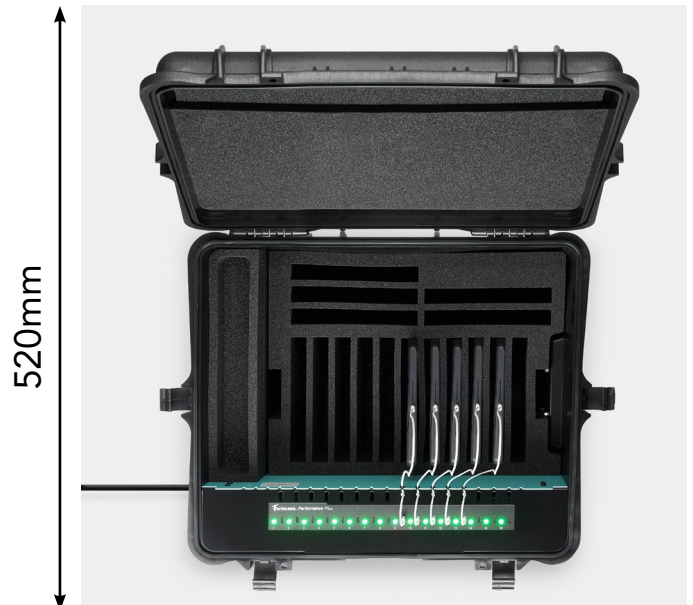

Performance Plus

Transformer Case T10M-PD Perf. Plus

Performance Plus Laden! Für bis zu 10 Laptops - Max. 15,6"

Artikelnummer: 49TC10MHPC65E1-B

Beispiel
Schaumstoff
Abbildung

USB-C
Power Delivery (PD)
65W pro Port

**Trolleysystem; ausziehbarer
und auswechselbarer Griff
mit eingebauter Sicherung**

**Intelligente Ladeelektronik
mit automatischer
Ladeabschaltung
(kein Timer Notwendig)**

**-> dient als Überhitzungs-
und Überladungsschutz**

Wird mit
10-Port Hub
ausgeliefert

Beispiel
Schaumstoff
Abbildung

620mm

Technische Spezifikationen

TransformerCase T10M-PD Perf. Plus

Performance Plus Laden! Für bis zu 10 Laptops - Max. 15,6"

Beispiel
Schaumstoff
Abbildung