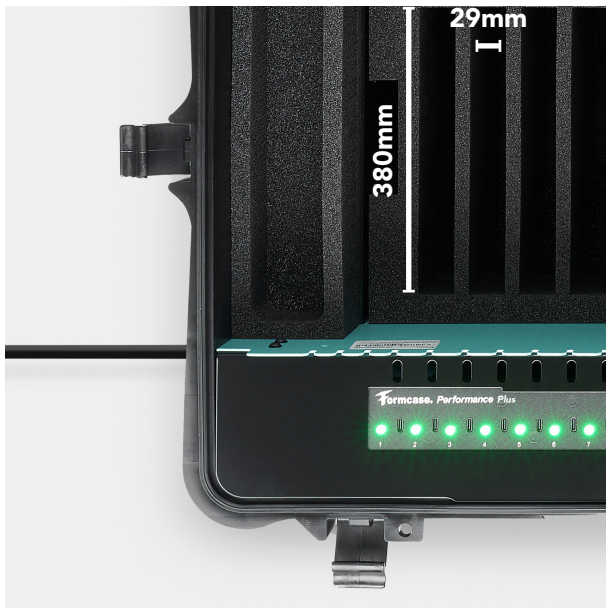

Performance Plus

Transformer Case T10M-PD Perf. Plus

Performance Plus Laden! Für bis zu 10 Laptops - Max. 15,6"

Artikelnummer: 49TC10MHPC65E1-B

Beispiel
Schaumstoff
Abbildung

USB-C
Power Delivery (PD)
65W pro Port

Wird mit
10-Port Hub
ausgeliefert

Beispiel
Schaumstoff
Abbildung

620mm

Technische Spezifikationen

TransformerCase T10M-PD Perf. Plus

Performance Plus Laden! Für bis zu 10 Laptops - Max. 15,6"

Beispiel
Schaumstoff
Abbildung