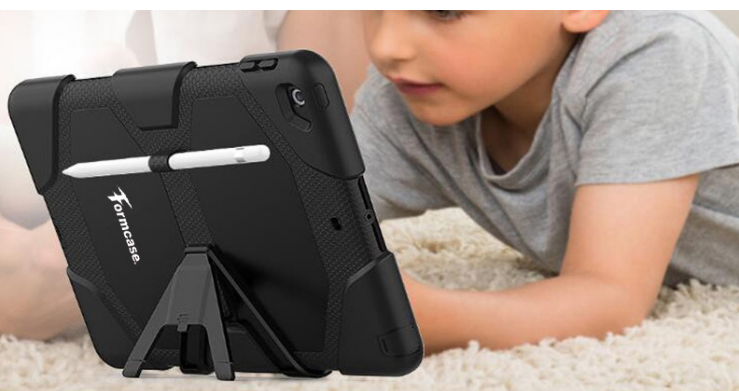

Install Tested
Fits Perfectly

Plastic inner Shell
with Non-Slip lining

Silicone Skin
Shock and Drop Resistance

Durch die exakte Passform und den durchdachten Kantenschutz sind die Formcase Cover ideal für den Einsatz in Schulen geeignet.

Das dünne Design sorgt für eine angenehme Haptik und eine einfache Umsetzung in der Praxis.

Die Formcase Cover sind hochwertige Schutzhüllen für Apple iPad und Samsung Geräte.

MULTI ANGLE VIEWING

Die Formcase-Hüllen sind standardmäßig in Schwarz erhältlich, auf Anfrage sind aber auch andere Farben möglich. Alles in allem: die perfekte Lösung für Ihr digitales Klassenzimmer.